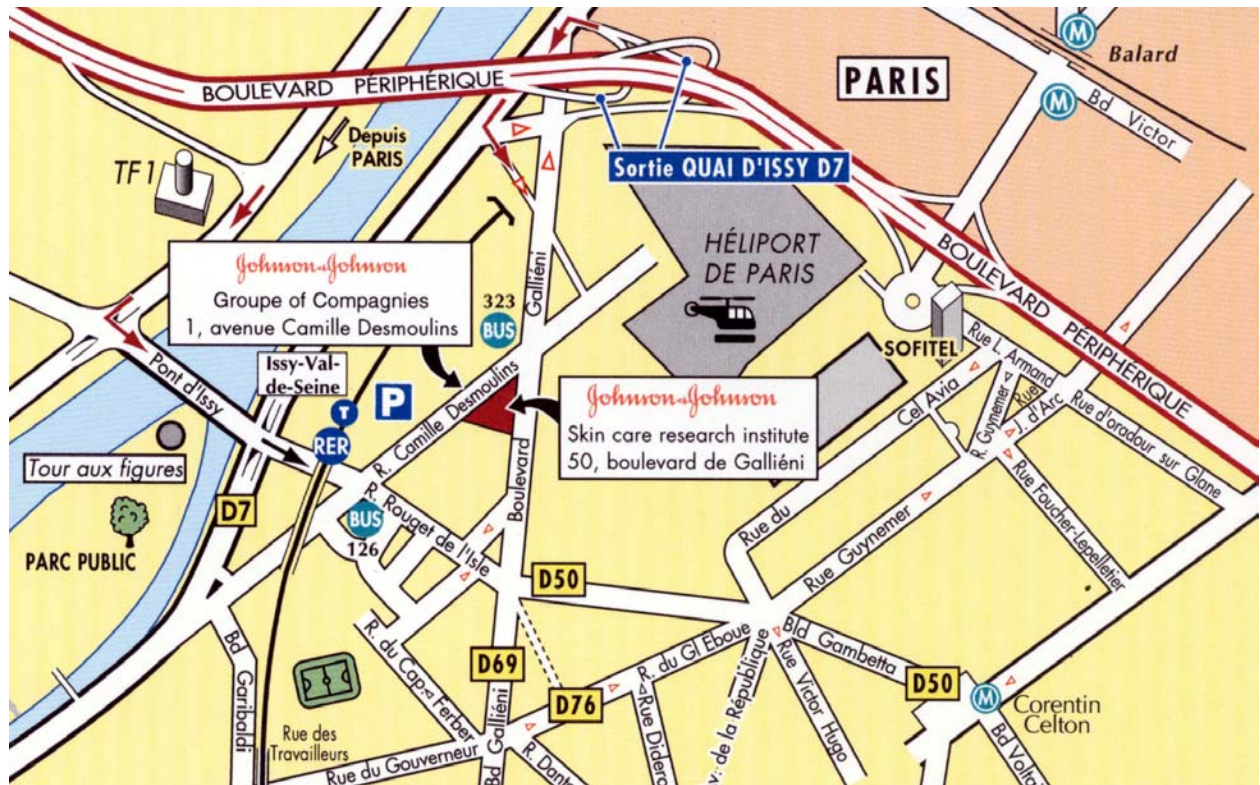

PLAN D'ACCES

Groupe Johnson & Johnson
1, rue Camille Desmoulins
92787 Issy Les Moulineaux
Tél : 01 55 00 21 00

Transports en commun :

- **RER** : emprunter le RER C direction Saint Quentin et descendre à la station **Issy Val de Seine**
- **Tramway** : Ligne 2 arrêt Issy Val de Seine
- **Autobus** : lignes 126, 323

Hébergement :

Hôtel SOFITEL
8-12 rue Louis Armand
75015 PARIS
Tél : 01 40 60 30 30